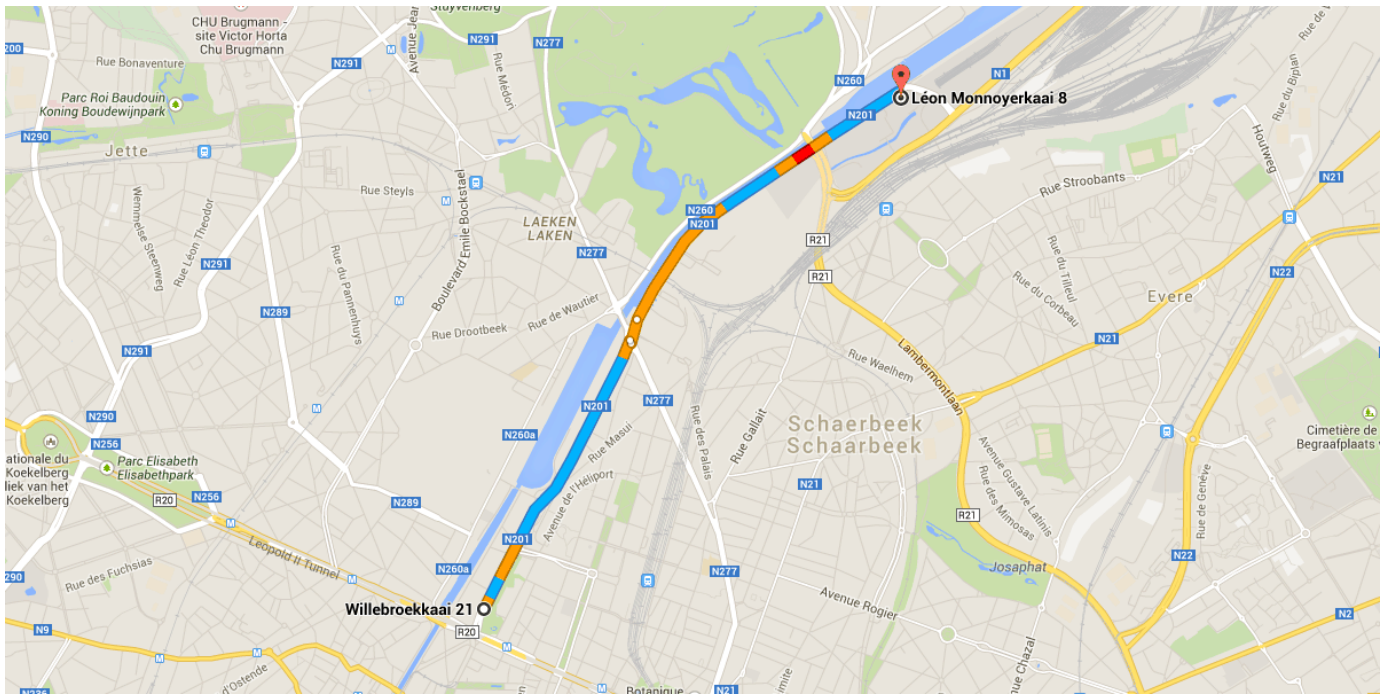

Routebeschrijving van **Willebroekkaai 21** naar **Léon Monnoyerkaai 8**

○ **Willebroekkaai 21**

1000 Brussel

1. Vertrek in **noordoostelijke** richting op de **Willebroekkaai/N201** naar **Simon Bolivarlaan**

i Ga verder op de N201

1,6 km

2. Scherpe bocht naar **rechts** naar de **Koninginnelaan/N277**

17 m

3. Scherpe bocht naar **links** naar de **Werkhuizenkaai**

130 m

4. Flauwe bocht naar **rechts** naar de **Werkhuizenkaai/N201**

i Ga verder op de N201

i U vindt uw bestemming rechts

1,9 km

◎ **Léon Monnoyerkaai 8**

1000 Brussel

Deze aanwijzingen zijn alleen bedoeld om uw reis te plannen. De omstandigheden op de weg kunnen als gevolg van wegwerkzaamheden, verkeersdrukke, het weer of andere situaties afwijken van het resultaat op de kaart. Houd daar bij het plannen van uw reis rekening mee. En niet rechts inhalen of bumperkleven!